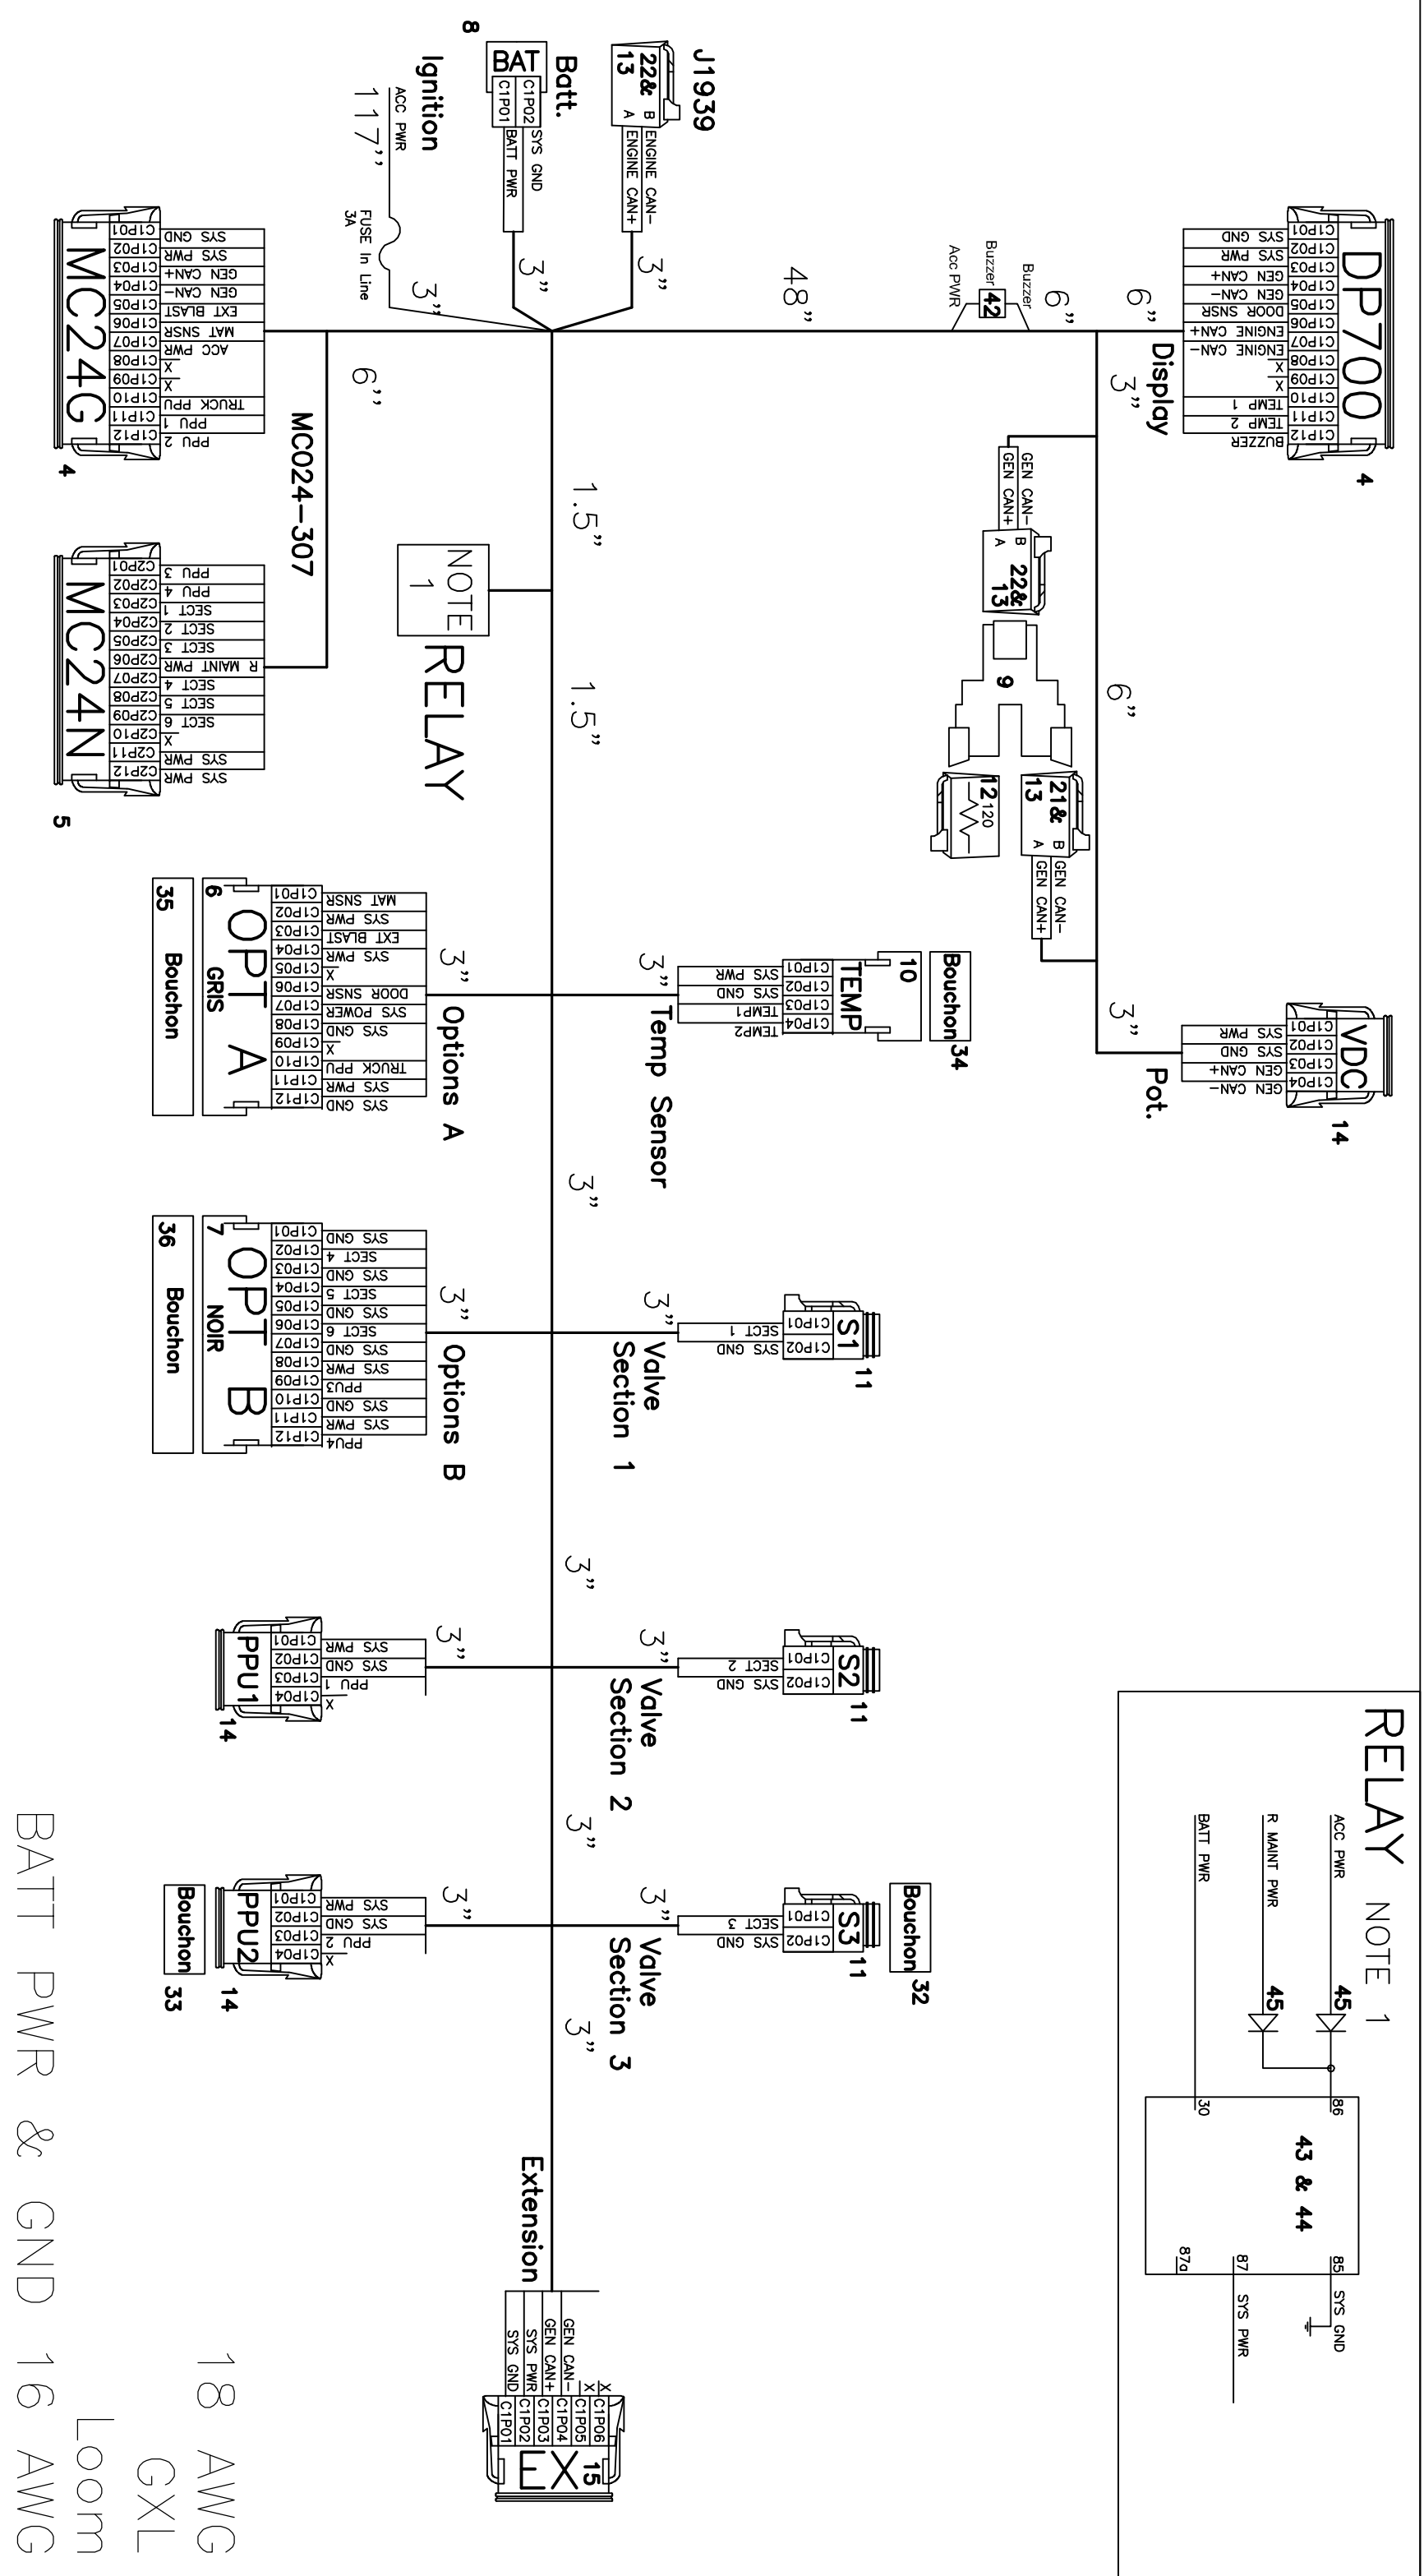

Harnais Principal

ELECT-EP0817-A

18 AWG
GXL
Loom
BATT PWR & GND 16 AWG

18 AWG
 GXL
 Loom
 BATT PWR & GND 16 AWG
 Output 1,2,3,4 16 AWG

Cable alimementation

ELECT-EP0817-C

Cable Engine CAN

ELECT-EP0817-D

J1939

120"

J1939

Cable Temp SNSR

ELECT-EP0817-E

60"

Temperature

Temperature

Valve

Fournir un connecteur 2p avec wedge et pin pour connexion client

Cable PPU

ELECT-EP0817-G

96"

Conveyor Sensor

Conveyor sensor

DELPHI
12010717