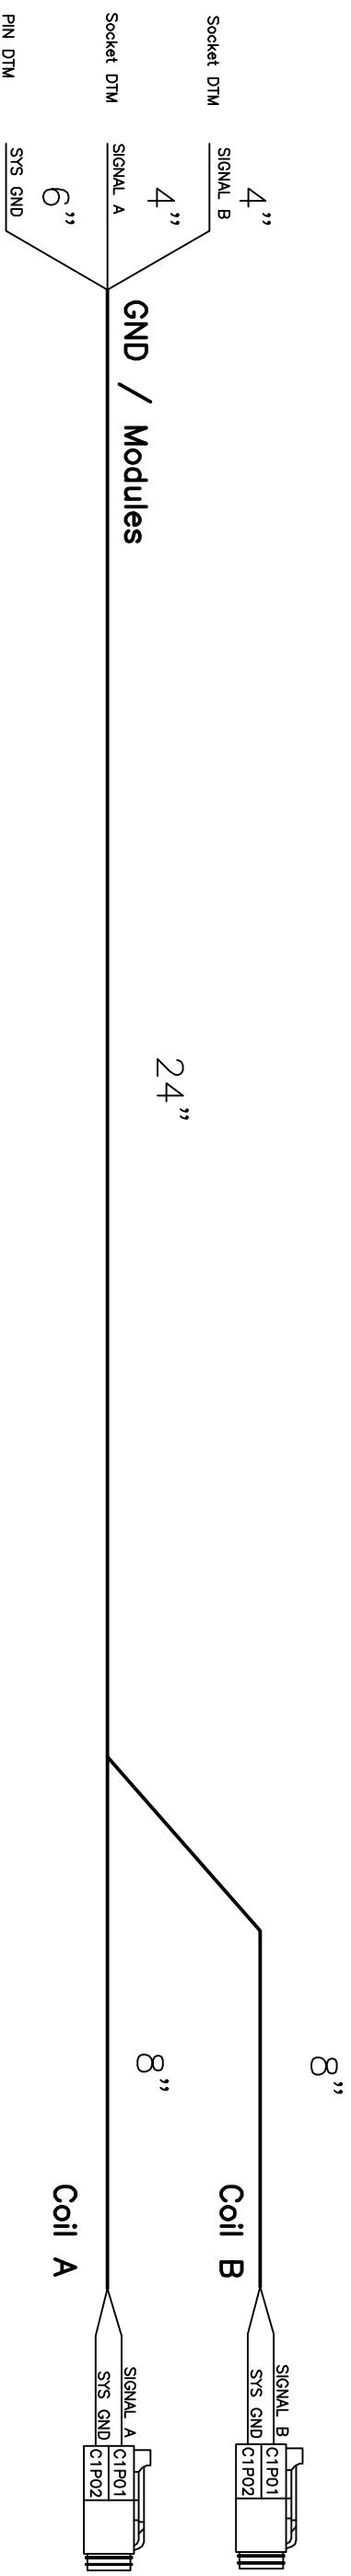

Cable Valves Joystick

ELECT-EP0817-R2