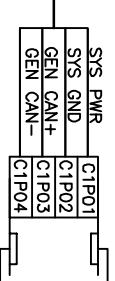

ELECT-EP0817-K

96"

Fournir un connecteur 3s avec wedge et pin pour connexion client

Cable Truck PPU

ELECT-EP0817-L

96"

Cable Extension Grayhill

ELECT-EP0817-M

Pot.

72"

Pot.

Harnais Joystick

ELECT-EP0817-N

18 AWG
GXL
Loom
BATT PWR & GND 16 AWG

Cable Terminating Resistor

ELECT-EP0817-0