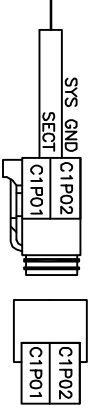

Harnais Principal

ELECT-EP0817-A

18 AWG
GXL
Loom
BATT PWR & GND 16 AWG

18 AWG
 GXL
 Loom
 BATT PWR & GND 16 AWG
 Output 1,2,3,4 16 AWG

Cable alimementation

ELECT-EP0817-C

Cable Engine CAN

ELECT-EP0817-D

J1939

120"

J1939

Cable Temp SNSR

ELECT-EP0817-E

60"

Temperature

Temperature

Fournir un connecteur 4s avec wedge et pin pour connexion client

Cable Sections

ELECT-EP0817-F

96"

Fournir un connecteur 2p avec wedge et pin pour connexion client

Cable Sections 4 / 5 / 6

ELECT-EP0817-F2

96"

Valve

Fournir un connecteur 2p avec wedge et pin pour connexion client

Cable PPU

ELECT-EP0817-G

96"

Conveyor Sensor

Conveyor sensor

DELPHI
12010717